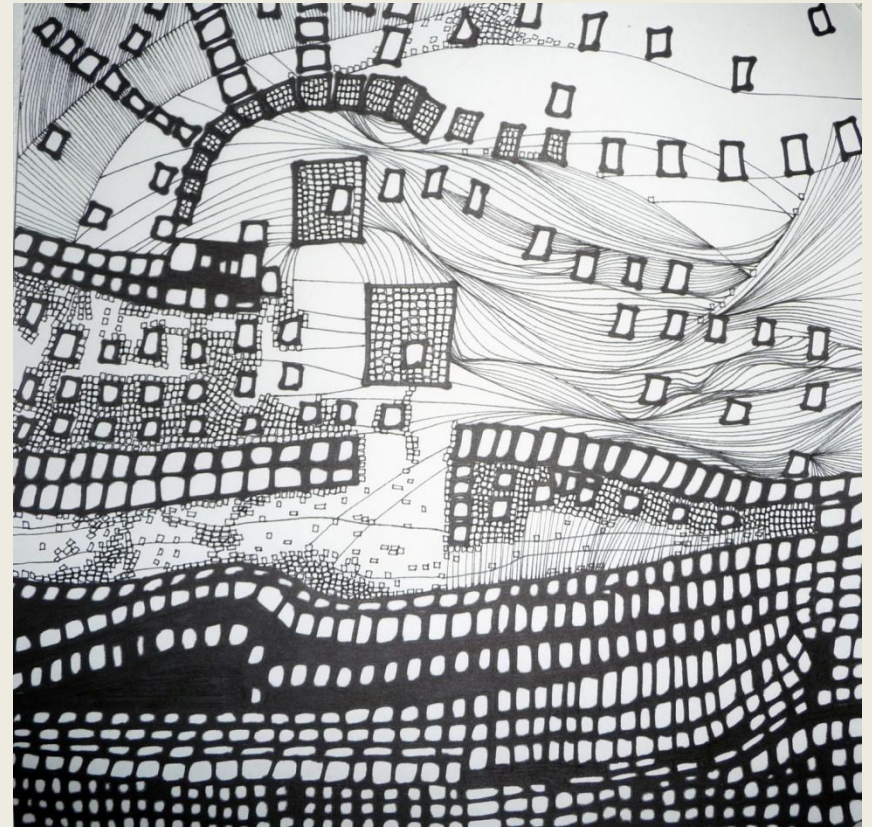

# ZEICHNUNGEN MALEREI

CAMPUS 50 x 70 cm

SLINGERING detail

SLINGERING 50 x 70 cm

LAND detail

LAND 50 x 70 cm

ZAND detail

ZAND 50 x 70 cm

STOF 50 x 70 cm

STOF detail

KUST detail

KUST 50 x 70 cm

WINDOWVIEW 36 x 48 cm

SPOREN 4x 36 x 36 cm

MALEREI

DETAIL Rode loper

Rode loper 100 x 100cm

# Hasen ZEICHNUNG