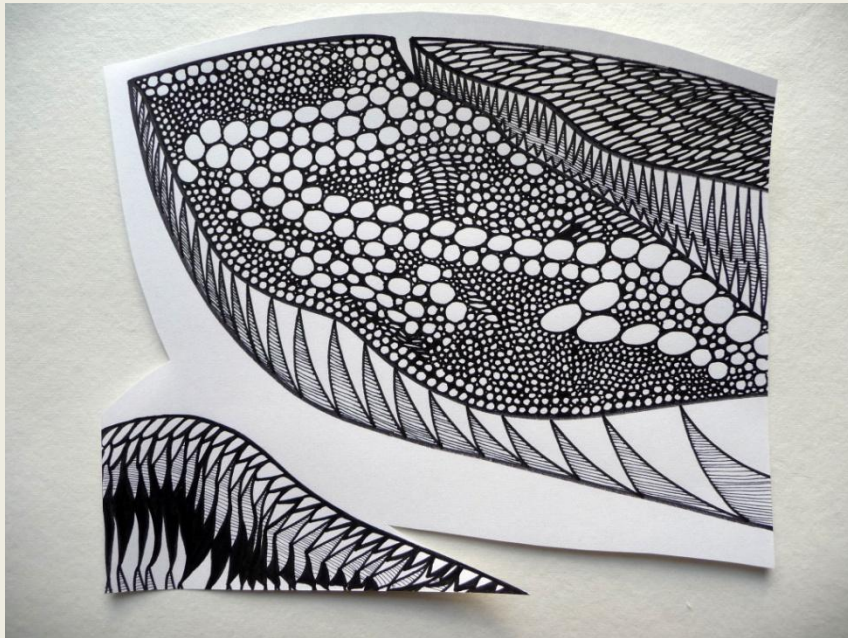

STOF detail

KUST detail

KUST 50 x 70 cm

WINDOWVIEW 36 x 48 cm

SPOREN 4x 36 x 36 cm

MALEREI

DETAIL Rode loper

Rode loper 100 x 100cm

# Hasen ZEICHNUNG