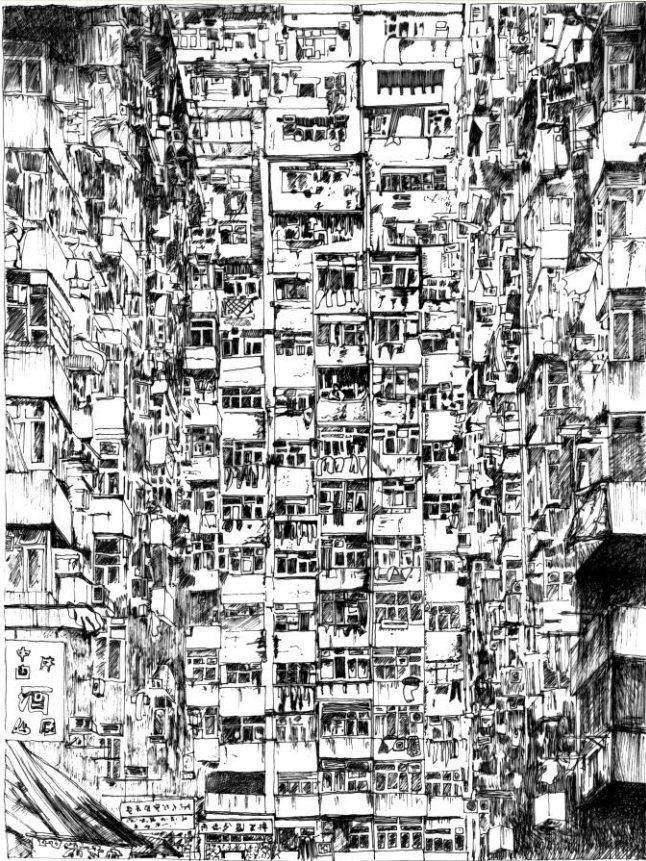

# Nomadischen SKIZZE

# Nomadischen ZEICHNUNG

KOWLOON 20 x 30 cm

CHINA 20 x 30 cm

CHINA 30 x 40 cm

BARCELONA 20 x 30 cm

BARCELONA 30 x 40 cm

LAREDO 20 x 30 cm

LAREDO 30 x 40 cm