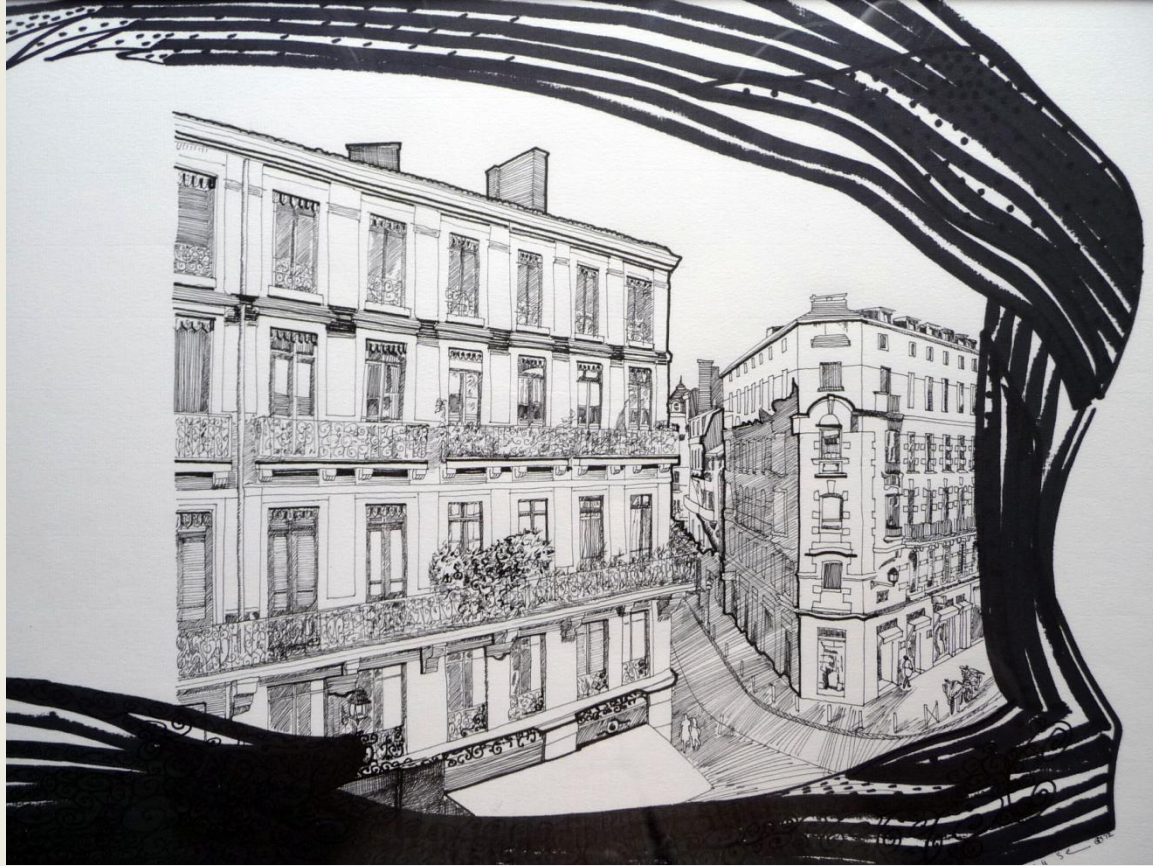

# Nomadischen ZEICHNUNG

KOWLOON 20 x 30 cm

CHINA 20 x 30 cm

CHINA 30 x 40 cm

BARCELONA 20 x 30 cm

BARCELONA 30 x 40 cm

LAREDO 20 x 30 cm

LAREDO 30 x 40 cm

NICE 20 x 30 cm

NICE 20 x 30 cm

MEDITERRANEE 22 x 36 cm

Vent du Nord 22 x 36 cm

Spuwende vissen 22 x 36 cm

AMSTERDAM sunglasses 22 x 36 cm

Sol et Lumiere ORLEANS 22 x 36 cm

CAMPUS detail

CAMPUS 50 x 70 cm

SLINGERING detail

SLINGERING 50 x 70 cm

LAND detail

LAND 50 x 70 cm

ZAND detail

ZAND 50 x 70 cm

STOF 50 x 70 cm