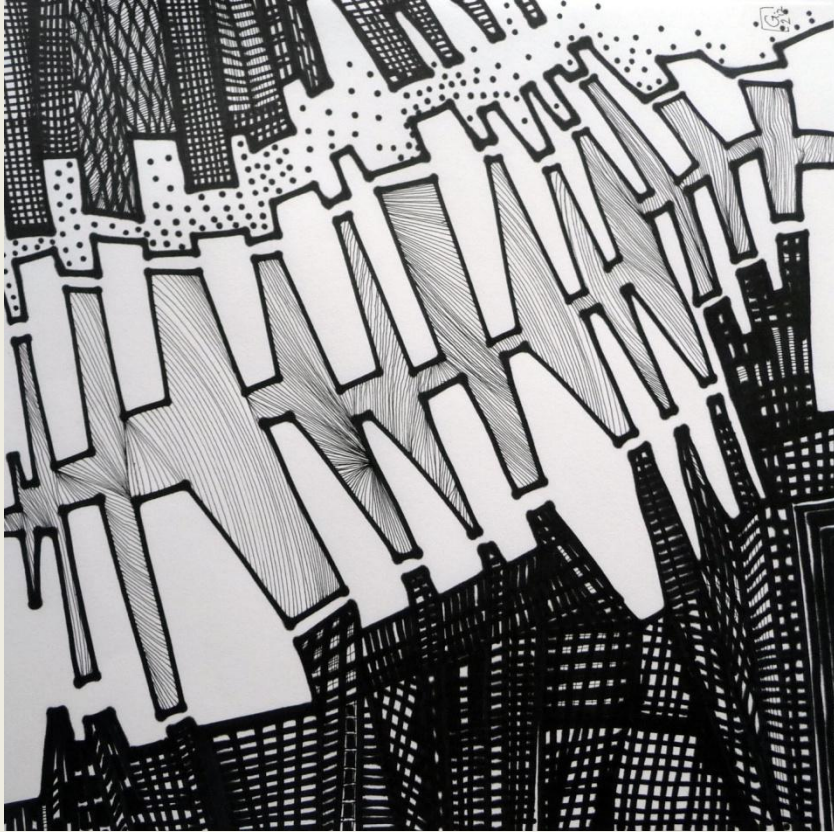

CAMPUS 50 x 70 cm

SLINGERING detail

SLINGERING 50 x 70 cm

LAND detail

LAND 50 x 70 cm

ZAND detail

ZAND 50 x 70 cm

STOF 50 x 70 cm

STOF detail

KUST detail

KUST 50 x 70 cm

WINDOWVIEW 36 x 48 cm

SPOREN 4x 36 x 36 cm

MALEREI

DETAIL Rode loper

Rode loper 100 x 100cm

# Hasen ZEICHNUNG