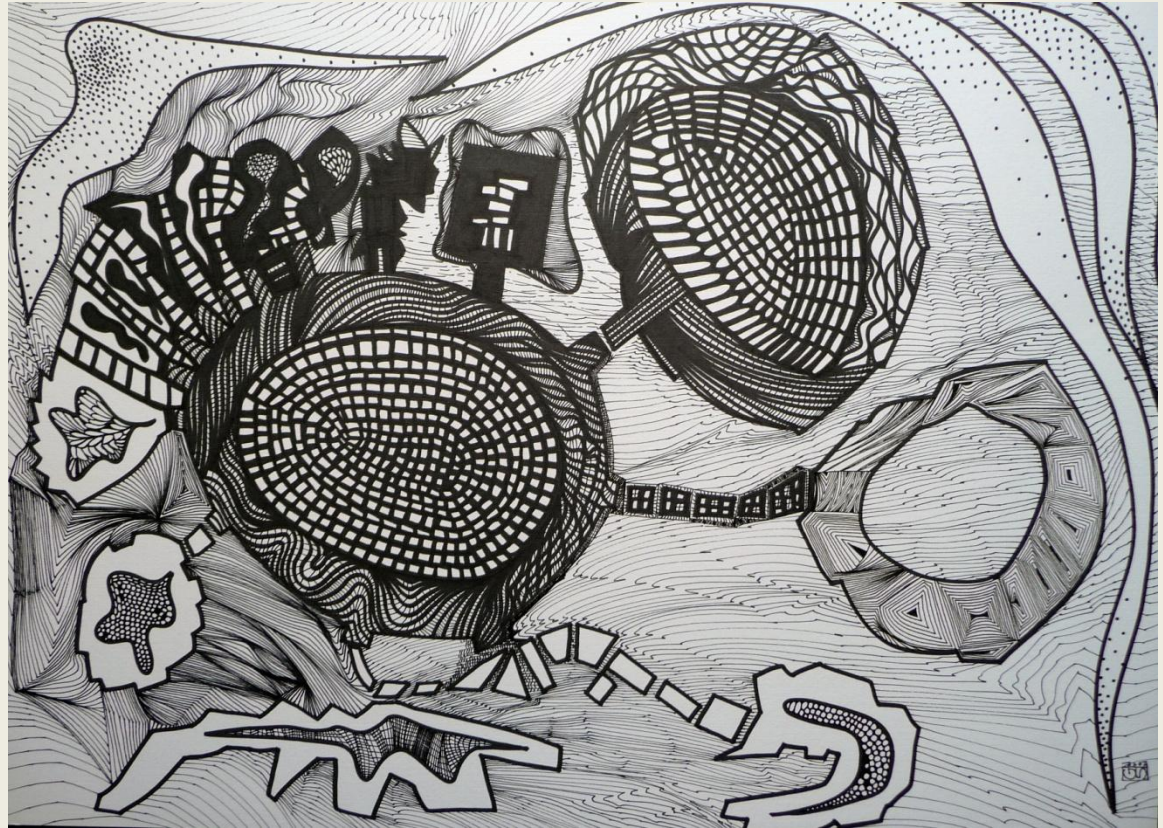

# Nomadischen ZEICHNUNG

KOWLOON 20 x 30 cm

CHINA 20 x 30 cm

CHINA 30 x 40 cm

BARCELONA 20 x 30 cm

BARCELONA 30 x 40 cm

LAREDO 20 x 30 cm

LAREDO 30 x 40 cm

NICE 20 x 30 cm

NICE 20 x 30 cm

MEDITERRANEE 22 x 36 cm

Vent du Nord 22 x 36 cm

Spuwende vissen 22 x 36 cm

AMSTERDAM sunglasses 22 x 36 cm

Sol et Lumiere ORLEANS 22 x 36 cm

CAMPUS detail

CAMPUS 50 x 70 cm

SLINGERING detail

SLINGERING 50 x 70 cm

LAND detail

LAND 50 x 70 cm

ZAND detail

ZAND 50 x 70 cm

STOF 50 x 70 cm